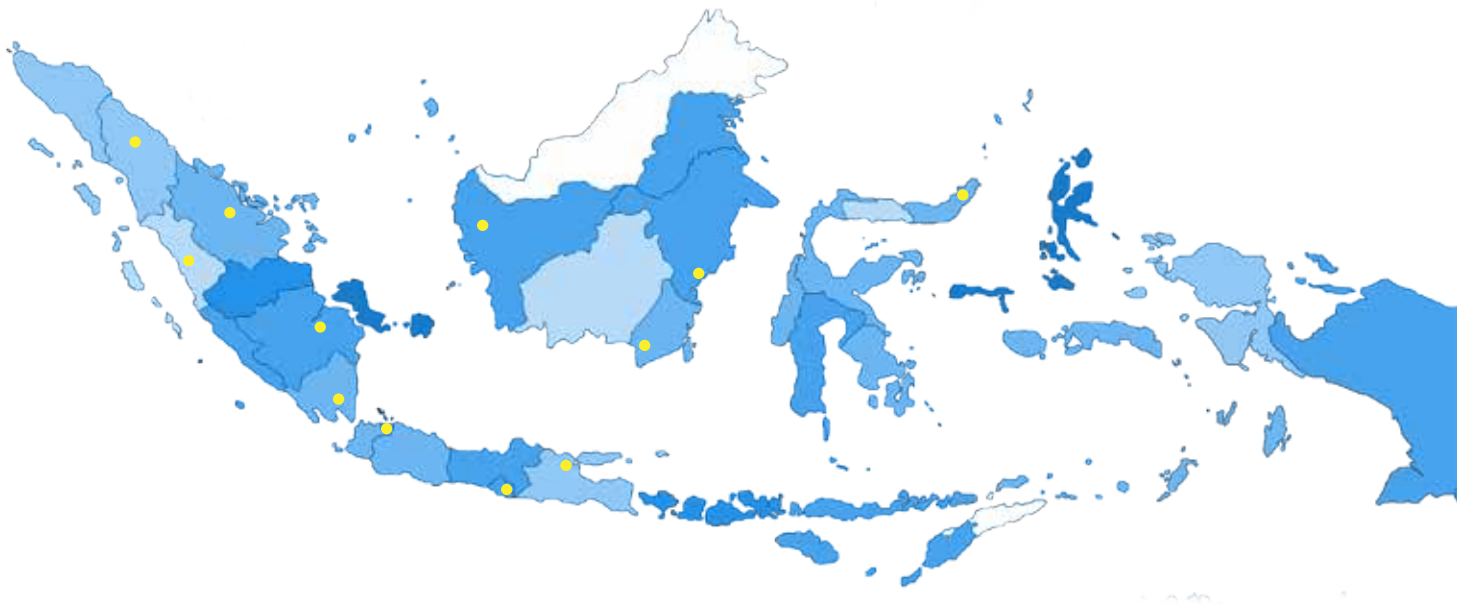

Alamat Kantor Kantor Wilayah Pemasaran

Address of Regional Marketing Offices

No	Alamat / Address	Wilayah / Area
1	Jl. Pendidikan Sehai 84, Medan	Sumatera I (Naggro Aceh Darussalam, Sumatra Utara, Bagansiapiapi)
2	Jl. Jendral Sudirman 59 A, Padang Jl. Masjid Raya 7, Pekanbaru, Riau	Sumatera II (Sumatera Barat, Riau, Bengkulu)
3	Jl. Ali Gathmir 4, Ilir, Sei Rendang, Palembang Jl. Udang Garuntang, Tanjung Karang, Lampung	Sumatera III (Jambi, Sumatera Selatan, Lampung, Bangka Belitung)
4	Jl. Walanda Maramis KM 9 No. 60, Maumbi, Manado	Sulawesi I (Sulawesi Utara, Gorontalo)
5	Jl. Teuku Umar 10-A, Pontianak	Kalimantan I (Kalimantan Barat)
6	Jl. Basuki Rahmat 21, Samarinda Komplek Pergudangan Palapa C-13 Jl. Gubernur H. Subardjo, Basirih, Banjarmasin	Kalimantan II (Kalimantan Timur, Kalimantan Tengah, Kalimantan Selatan)
7	Jl. Sunan Drajat 44, Rawamangun, Jakarta Timur	Jawa I (DKI Jakarta, Banten, Jawa Barat)
8	Jl. Arif Rahman Hakim 93, Surabaya	Jawa II (Jawa Timur, Bali)
9	Jl. Gowongan Kidul 51, Yogyakarta	Jawa III (Jawa Tengah, Daerah Istimewa Yogyakarta)